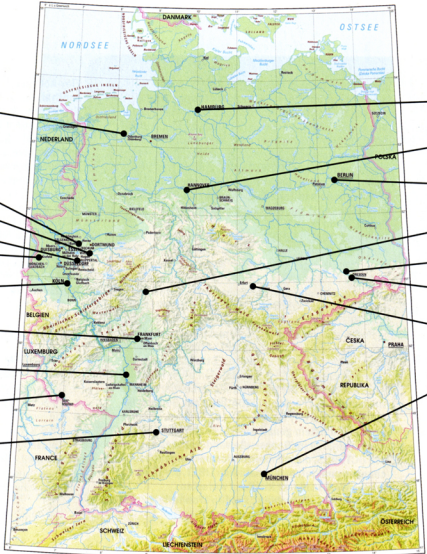

GERMAN MAP OF 1970s PROGROCK

Oldenburg (Schicke Führs Fröhling)
162.000 Einwohner

Bochum (Epidauros)
375.000 Einwohner

Hagen (Grobschnitt)
190.000 Einwohner

Wuppertal (Hölderlin, Ikarus)
350.000 Einwohner

Viersen (Wallenstein)
75.000 Einwohner

Köln (Triumvirat, Label: Ohr)
1.007.000 Einwohner

Frankfurt (Octopus, Waniyetula)
680.000 Einwohner

Mannheim (2066 & Then)
313.000 Einwohner

Saarbrücken (Neuschwanstein)
176.000 Einwohner

Stuttgart (Anyone's Daughter)
607.000 Einwohner

Hamburg (Novalis, Labels: Brain, Sky Records)
1.790.000 Einwohner

Hannover (Eloy, Ramses)
523.000 Einwohner

Berlin (Label: Pilz)
3.472.000 Einwohner

Marburg (Epsilon, Pell Mell)
81.000 Einwohner

Meissen (Stern-Combo Meissen)
28.000 Einwohner

Dresden (Lift, Elektra)
523.000 Einwohner

Weimar (Bayon)
65.000 Einwohner

München (Sahara/Subject Esq.)
1.350.000 Einwohner